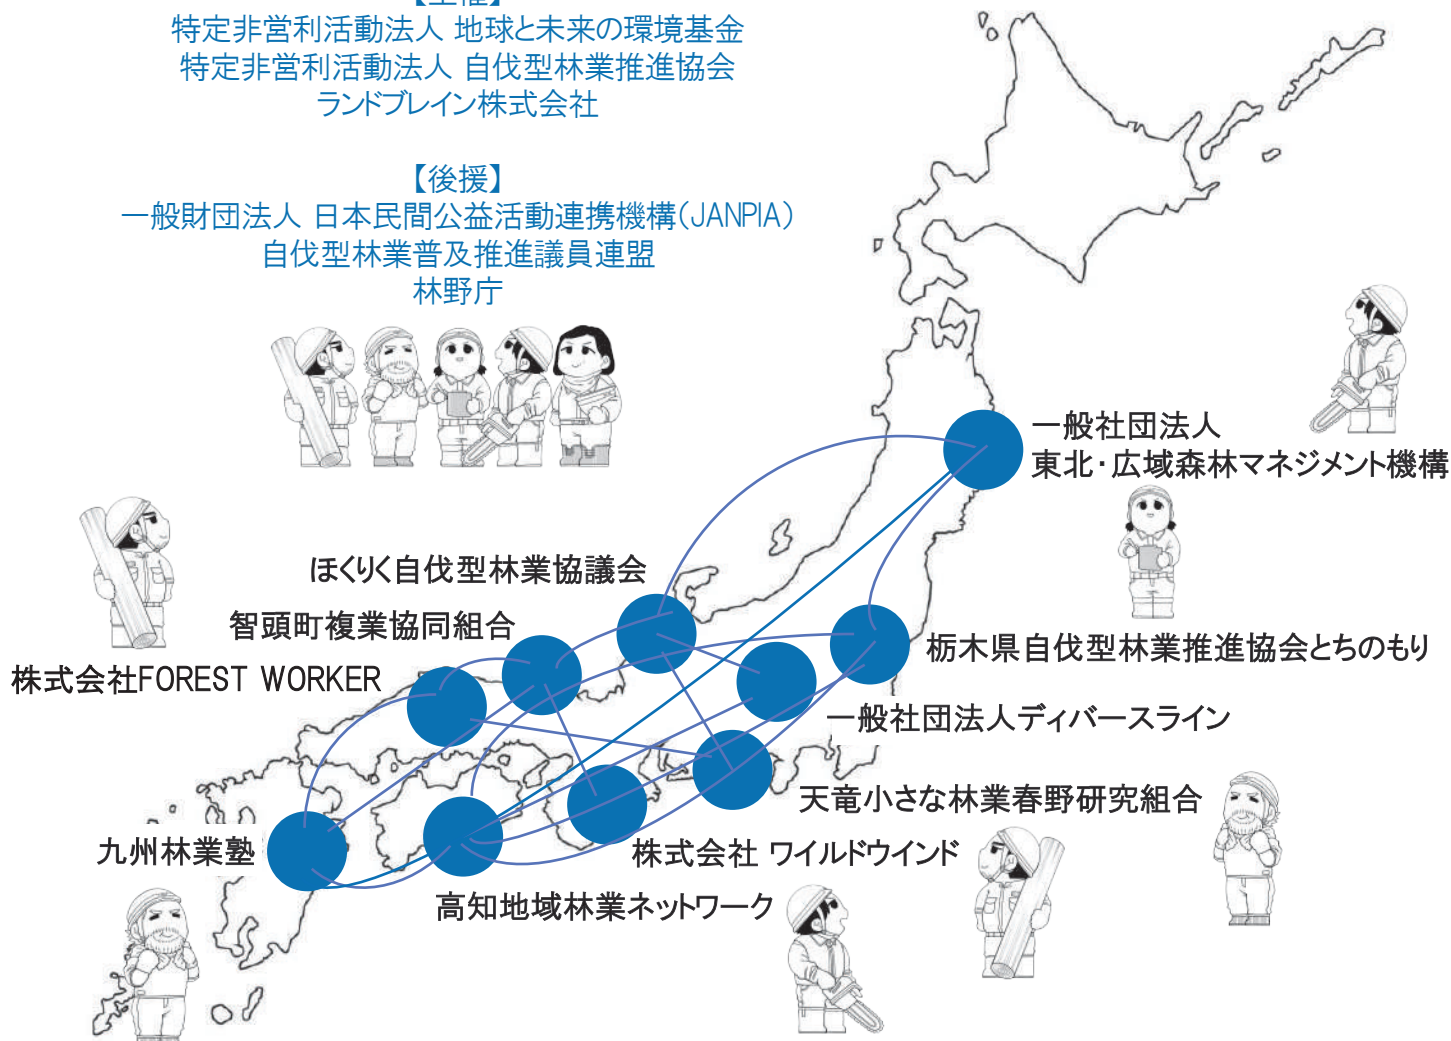

全国を紡ぐ休眠預金

未来を照らす森業

【主催】

特定非営利活動法人 地球と未来の環境基金
特定非営利活動法人 自伐型林業推進協会
ランドブレイン株式会社

【後援】

一般財団法人 日本民間公益活動連携機構(JANPIA)
自伐型林業普及推進議員連盟
林野庁

休眠預金を活用した「自伐型林業地域実装による森の就労支援事業」
全国の自伐型林業実行団体全10団体が、新たな担い手の育成や地域コミュニティの活性化
を目指して取組んできました。本成果報告会では、1年間の活動や成果について報告。また、
林業の担い手創出や、半林半Xによる地域コミュニティの活性化をテーマとしたパネルディ
スカッションを実施、これからの我が国の林業と地域の未来について考える報告会です。

休眠預金活用事業2022年度緊急枠「自伐型林業地域実装による森の就労支援事業」成果報告会

令和5年
12月9日(土)

10:30~18:00 (受付10:00~)
飯野ビルディング4階(B1+B2+B3)
(東京都千代田区内幸町2-1-1)

【参加費】 無料

【定員】 150名

【申込み】 事前申込制 右の二次元コード
からお申込み下さい。

【問合せ先】 自伐型林業推進協会(橋高)
(TEL) 03-6550-8141
(MAIL) info@zibatsu.jp

【プログラム】

- 事業説明と成果報告
- 研修生へのアンケート結果報告
- 実行団体のプレゼン: 10団体
- パネルディスカッション
[テーマ] 担い手育成、地域コミュニティ活性化
- その他、交流の時間などを設けています。

【開催】
【時間】
【場所】
【参加費】
【定員】
【申込み】
【問合せ先】